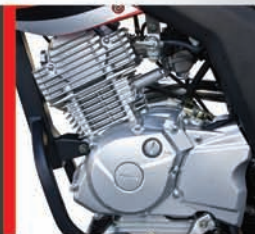

MOTOR DE ORIGEM JAPONESA